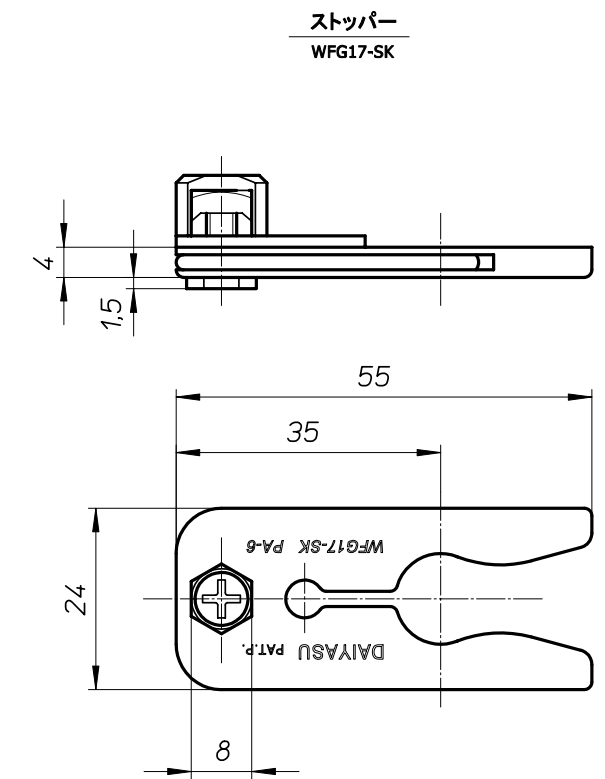

DHCT

二次元調整機能付 室内引戸吊ローラー

・製品は品質向上のため予告なく仕様変更することがございます。
 ・木部加工の際には必ず金具の現物寸法をご確認ください。