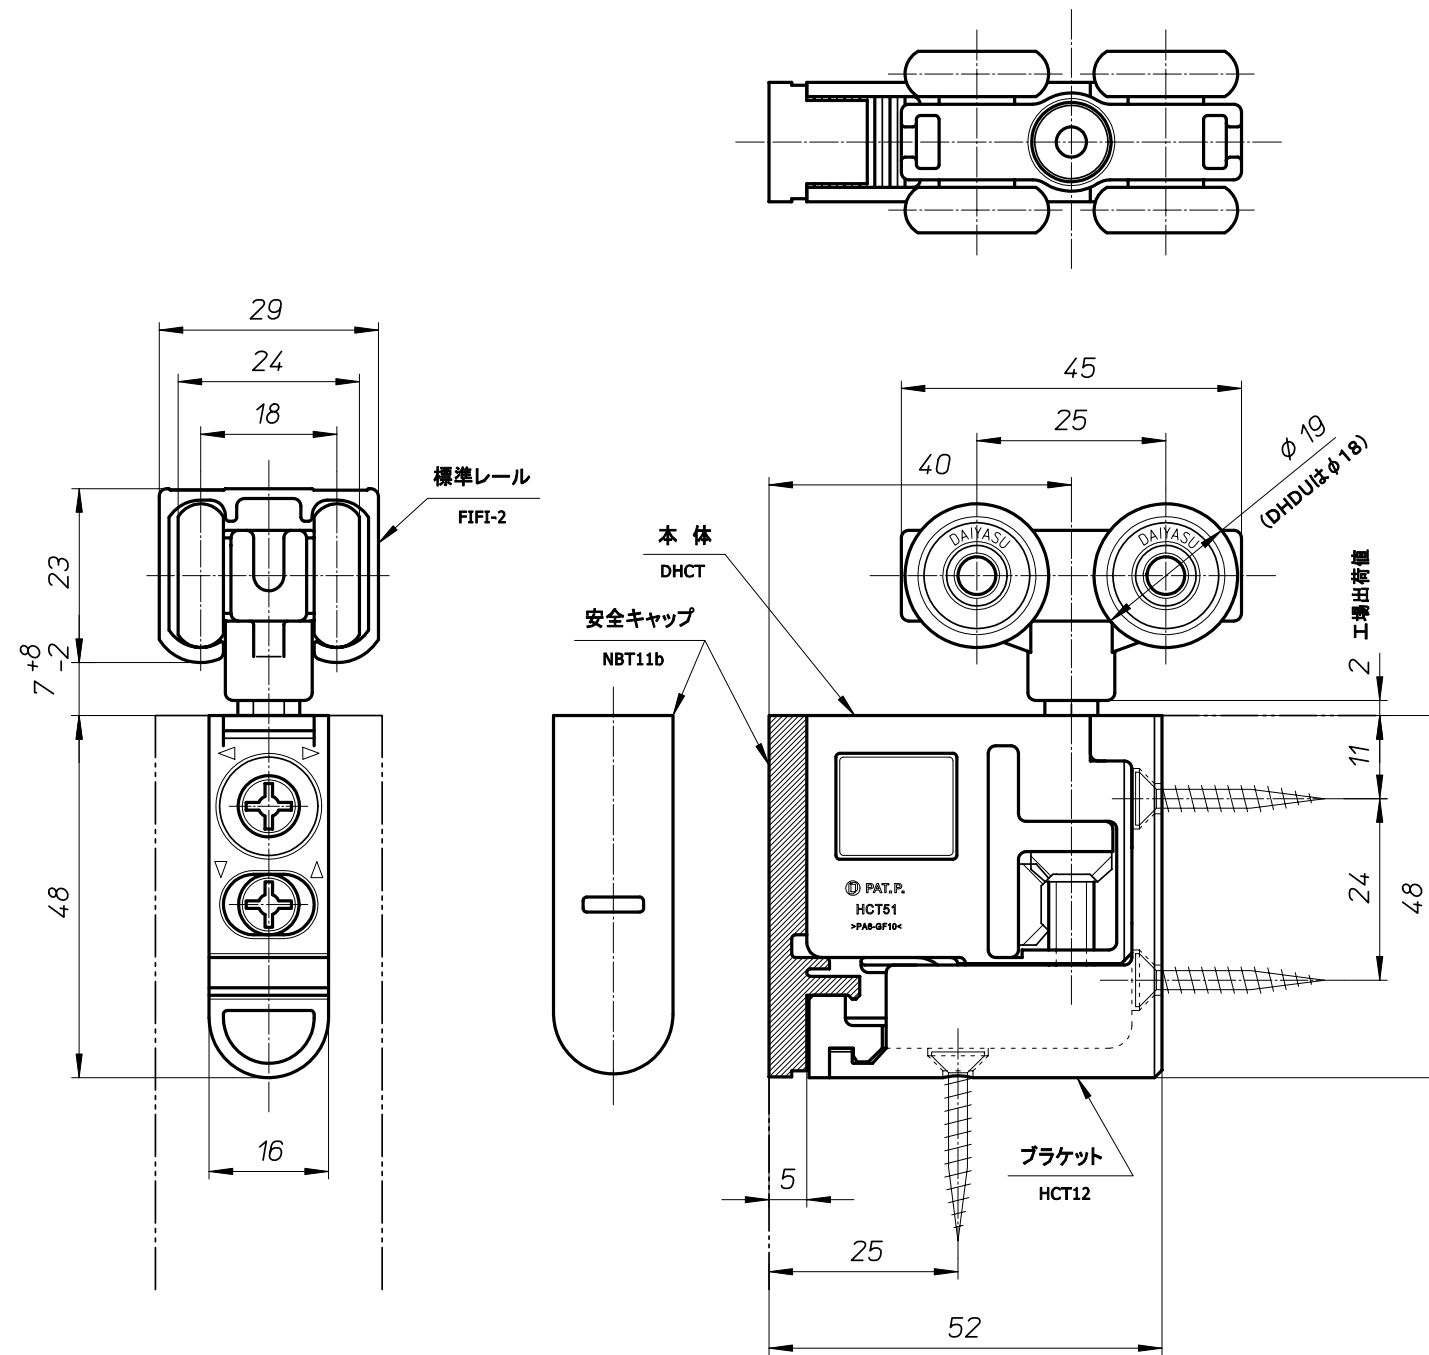

DHCT

二次元調整機能付 室内引戸吊ローラー

・製品は品質向上のため予告なく仕様変更することがございます。
 ・木部加工の際には必ず金具の現物寸法をご確認ください。